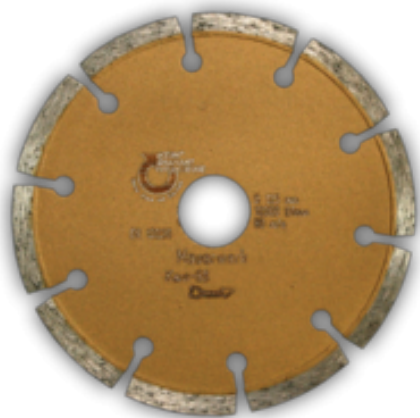

Diamantový kotouč

GS průměr - 150mm, zdivo, tvárnice

Položka	
Objednací kód	24-103
EAN	4250004225800

Specifikace
<ul style="list-style-type: none">diamantový řezný kotoučsuchý řez, vysoký řezný výkonPoužití: zdivo, betonové tvárnice a podobné materiály

Další technické parametry.	
Použití	dělení
Průmět kotouče	150
Vhodné pro plast	NE
Vhodné pro asfalt	NE
Vhodné pro pálené cihly	ANO
Vhodné pro beton	ANO
Vhodné pro beton / betonové tvárnice	ANO
Vhodné pro vyztužený beton	ANO
Vhodné pro litinové trubky	NE
Vhodné pro tvrdé horniny	NE
Vhodné pro vápencový pískovec	NE
Vhodné pro keramiku	NE
Vhodné pro kov	NE
Vhodné pro přírodní kámen	NE
Vhodné pro šamot	NE
Vhodné pro vymývný beton	ANO
Vhodné pro střešní tašky	ANO
Diamantový kotouč	ANO