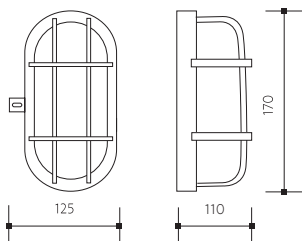

Instalace | Inštalácia | Installation | Installierung

IP40

IP44

3