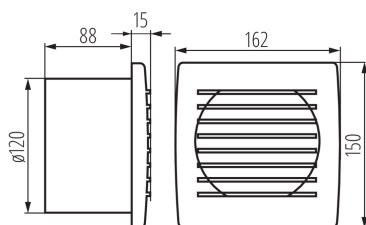

Potrubní ventilátor

Ventilátory série Kanlux CYKLON EOL jsou k dispozici ve třech velikostech o průměru 100, 120 a 150mm. Jsou vyrobeny z plastu v bílé barvě. Jejich výkon je 19 a 20 a 22W. Počet otáček z každé velikosti je 2550/min.

VŠEOBECNÉ ÚDAJE:

Barva: bílá

Místo montáže: k zabudování do zdi

Místo použití: uvnitř

Délka [mm]: 162

Šířka [mm]: 103

Výška [mm]: 150

Montážní otvor [mm]: Ø120

TECHNICKÉ ÚDAJE:

Jmenovité napětí [V]: 220-240 AC

Jmenovitá frekvence [Hz]: 50/60

Maximální výkon [W]: 20

Třída ochrany před úrazem elektrickým proudem: II

Otáčky motoru: 2550

Typ ložiska: posuvné

Typ přípojky: svorkovnice

Rozsah průměrů používaných vodičů [mm²]: 1

Akustický tlak [dB]: 38

Objem průtoku vzduchu [m³/h]: 150

Příkon motoru [W]: 20

Stupeň krytí IP: X4

Stupeň ochrany: II

DALŠÍ INFORMACE:

- Počet otáček: 2550/min
- objemový průtok vzdušiny 150m³/h
- hladina hluku 38dB (A)
- model CYKLON EOL120HT je navíc vybaven čidlem vlhkosti, které umožňuje zapnutí ventilátoru po dosažení nastavené úrovně vlhkosti