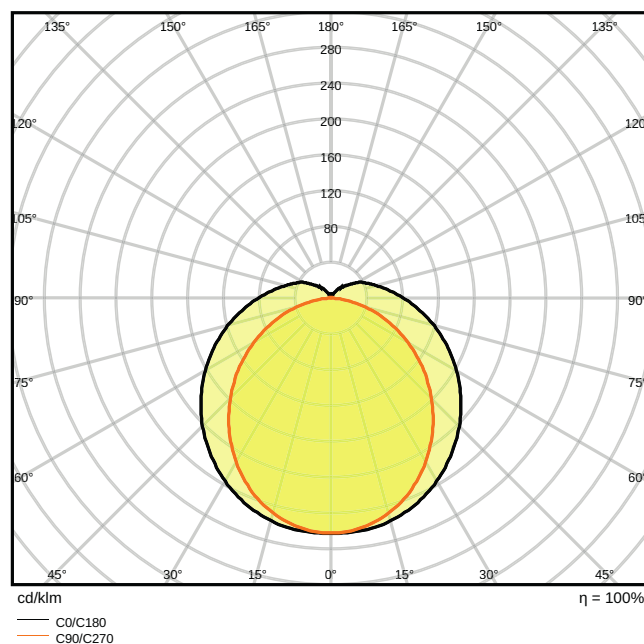

LDC typ cone

LDC typ polar

ROZMĚRY A HMOTNOST

Délka	1200.00 mm
Šířka	35.00 mm
Výška	48.00 mm
Váha výrobku	450,00 g

MATERIÁLY A BARVY

Barva produktu	Bílá
Barva těla svítidla	Bílá
Výrobní materiál	Polycarbonate (PC)
Výrobní materiál obalu	Polycarbonate (PC)