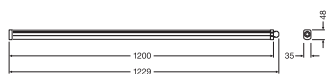

ROZMĚRY A HMOTNOST

Délka	1200.00 mm
Šířka	35.00 mm
Výška	48.00 mm
Váha výrobku	450,00 g

MATERIÁLY A BARVY

Barva produktu	Bílá
Barva těla svítidla	Bílá
Výrobní materiál	Polycarbonate (PC)
Výrobní materiál obalu	Polycarbonate (PC)