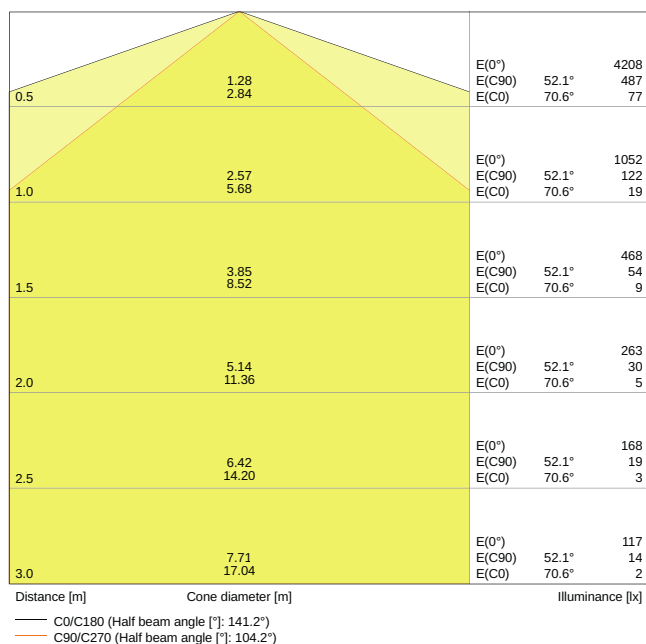

### Vlastnosti výrobku

- Vysoká světelná účinnost: až 110 lm/W
- Vyzařovací úhel: 120°
- Stupeň krytí: IP65

## Fotometrická data

Světelný tok	4000 lm
Světelná účinnost	110 lm/W
Teplota chromatičnosti	4000 K
Barva světla (označení)	Studená bílá
Index podání barev Ra	> 80
Standardní odchylka sladění barev	$\leq 5$ sdc
Svítivost	-
Měřená veličina blikání (Pst LM)	-
Měřená veličina stroboskopické efektu (SVM)	-
Skupina fotobiologické bezpečnosti EN62778	RG0
Vyzařovací úhel	120 °