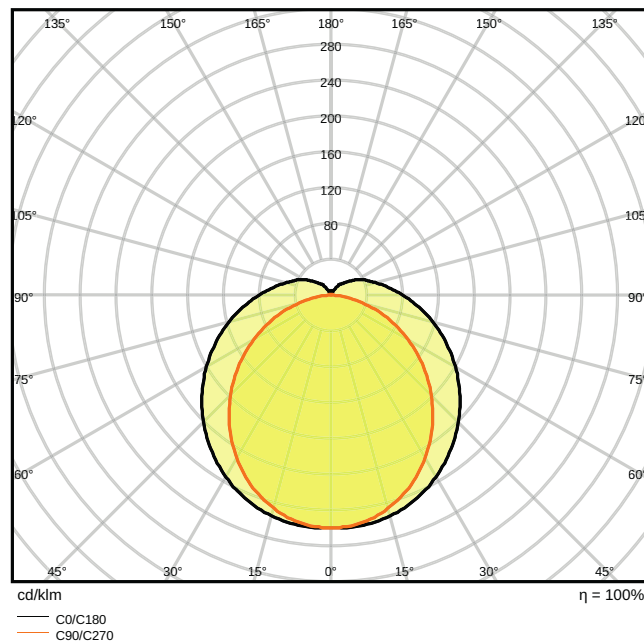

LDC typ cone

LDC typ polar

ROZMĚRY A HMOTNOST

Délka	1500.00 mm
Šířka	35.00 mm
Výška	48.00 mm
Váha výrobku	510,00 g

MATERIÁLY A BARVY

Barva produktu	Bílá
Barva těla svítidla	Bílá
Výrobní materiál	Polycarbonate (PC)
Výrobní materiál obalu	Polycarbonate (PC)
Materiál povrchu vyzařující světlo	Polykarbonát