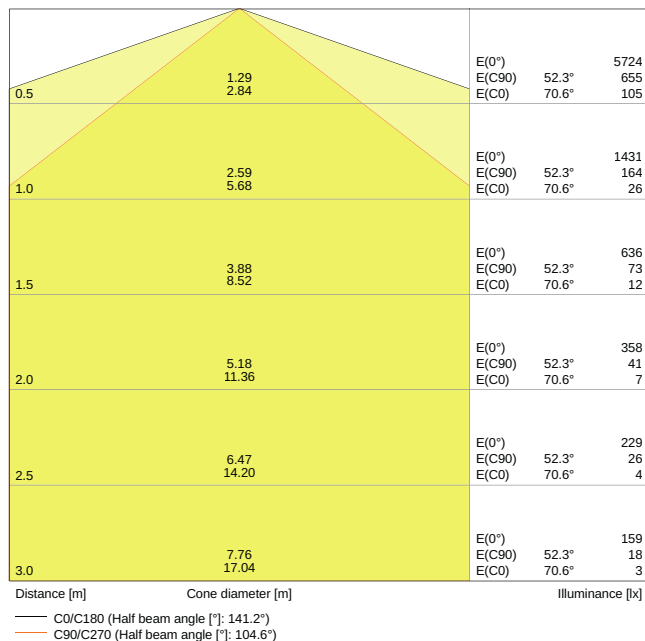

### Vlastnosti výrobku

- Vysoká světelná účinnost: až 110 lm/W
- Vyzařovací úhel: 120°
- Stupeň krytí: IP65

### Fotometrická data

Světelný tok	5500 lm
Světelná účinnost	110 lm/W
Teplota chromatičnosti	4000 K
Barva světla (označení)	Studená bílá
Index podání barev Ra	> 80
Standardní odchylka sladění barev	$\leq 5$ sdc
Svítivost	-
Měřená veličina blikání (Pst LM)	-
Měřená veličina stroboskopické efektu (SVM)	-
Skupina fotobiologické bezpečnosti EN62778	RG0
Vyzařovací úhel	120 °

## ROZMĚRY A HMOTNOST

Délka	1500.00 mm
Šířka	35.00 mm
Výška	48.00 mm
Váha výrobku	510,00 g