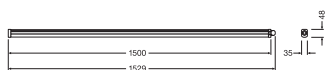

## ROZMĚRY A HMOTNOST

Délka	1500.00 mm
Šířka	35.00 mm
Výška	48.00 mm
Váha výrobku	510,00 g