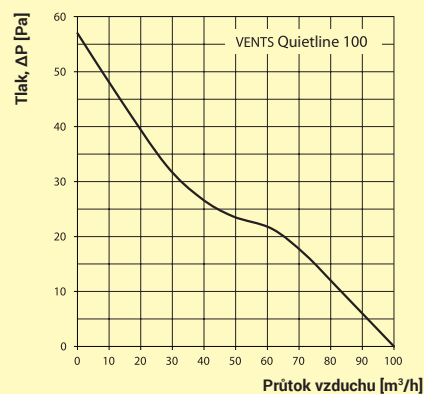

Balení:

eleman

ELEMAN spol. s r.o.

Olomoucká 107, 796 01 Prostějov

tel.: +420 739 201 336

e-mail: info@eleman.cz

Výhody

Speciální aerodynamické oběžné lopatky pro lepší proudění vzduchu

Zpětná klapka

Nový energeticky úsporný motor

Vysoký stupeň krytí (IPX4)

Gumové antivibrační konektory pro lepší pohlcení vibrací

Kryt a oběžné lopatky jsou vyrobeny z vysoce kvalitního a UV odolného plastu

Modely s označením „k“ mají speciální držák pro montáž na stěnu