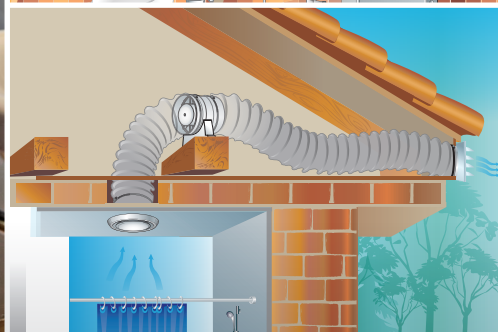

EXTRA TICHÝ VENTILÁTOR - 25 dB!

eleman

QUIETLINE

**1/2 SPOTŘEBA ENERGIE!
2x TIŠŠÍ PROVOZ!**

Domovní axiální ventilátory se sníženou hluchností a úsporným motorem

Domovní axiální ventilátor QUIETLINE je určen k odsávání vzduchu z menších bytových prostor jako jsou koupelny, toalety, kuchyně a to díky své tichosti a úspornosti. Ventilátor se montuje přímo do potrubí. Vzhledem ke svým technickým parametrům se doporučuje ventilátory používat v kombinaci s kratším vzduchotechnickým potrubím. Ventilátory typové řady QUIETLINE jsou již v základu vybaveny kuličkovými ložisky, což umožňuje montáž v jakékoliv poloze nebo jejich využití k nepřetržitým dlouhodobým provozům. Všechny motory jsou vybaveny tepelnou pojistkou. Kryt a vrtule ventilátorů je vyrobena z vysoce kvalitního ABS plastu odolnému vůči UV záření. Ventilátory mohou ovládat pomocí samostatného přepínače nebo mohou být zapojeny paralelně s osvětlením. Modely označené „T“ jsou vybaveny časovým spínačem s nastavitelným doběhem v rozsahu od 2 do 30 minut. Typy s označením „k“ jsou vybaveny držákem na povrch.

Zpětná klapka

Nový energeticky úsporný motor

Vysoký stupeň krytí (IPX4)

Gumové antivibrační konektory pro lepší pohlcení vibrací

Kryt a oběžné lopatky jsou vyrobeny z vysoce kvalitního a UV odolného plastu