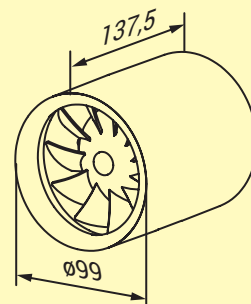

Obrázek	Obj. č.	Typové označení				Napájení (V, 50Hz)	Příkon (W)	Prod. zatížení (A)	Otáčky (min ⁻¹)	Průtok vzduchu (m ³ /h)	Bal./ks
	1010100	100 QUIETLINE	•			230	7,5	0,049	2100	100	1

Rozměry:

Tlaková ztráta: