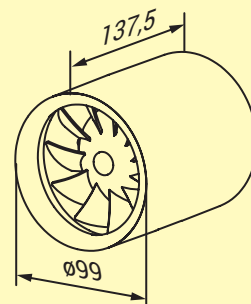

Domovní axiální ventilátory se sníženou hluchností a úsporným motorem

Domovní axiální ventilátor QUIETLINE je určen k odsávání vzduchu z menších bytových prostor jako jsou koupelny, toalety, kuchyně a to díky své tichosti a úspornosti. Ventilátor se montuje přímo do potrubí. Vzhledem ke svým technickým parametrům se doporučuje ventilátory používat v kombinaci s kratším vzduchotechnickým potrubím. Ventilátory typové řady QUIETLINE jsou již v základu vybaveny kuličkovými ložisky, což umožňuje montáž v jakékoliv poloze nebo jejich využití k nepřetržitým dlouhodobým provozům. Všechny motory jsou vybaveny tepelnou pojistkou. Kryt a vrtule ventilátorů je vyrobena z vysoce kvalitního ABS plastu odolnému vůči UV záření. Ventilátory mohou ovládat pomocí samostatného přepínače nebo mohou být zapojeny paralelně s osvětlením. Modely označené „T“ jsou vybaveny časovým spínačem s nastavitelným dobem v rozsahu od 2 do 30 minut. Typy s označením „k“ jsou vybaveny držákem na povrch.

Obrázek	Obj. č.	Typové označení				Napájení (V, 50Hz)	Příkon (W)	Prod. zatížení (A)	Otáčky (min⁻¹)	Průtok vzduchu (m³/h)	Bal./ks
	1010102	100 QUIETLINE T	•	•	•	230	7,5	0,049	2100	100	1

Rozměry:

Tlaková ztráta: