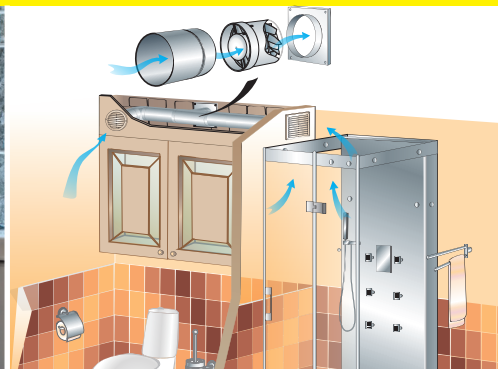

EXTRA TICHÝ VENTILÁTOR - 25 dB!

eleman

QUIETLINE

**1/2 SPOTŘEBA ENERGIE!
2x TIŠŠÍ PROVOZ!**

Domovní axiální ventilátory se sníženou hluchností a úsporným motorem

Domovní axiální ventilátor QUIETLINE je určen k odsávání vzduchu z menších bytových prostor jako jsou koupelny, toalety, kuchyně a to díky své tichosti a úspornosti. Ventilátor se montuje přímo do potrubí. Vzhledem ke svým technickým parametrům se doporučuje ventilátory používat v kombinaci s kratším vzduchotechnickým potrubím. Ventilátory typové řady QUIETLINE jsou již v základu vybaveny kuličkovými ložisky, což umožňuje montáž v jakékoliv poloze nebo jejich využití k nepřetržitým dlouhodobým provozům. Všechny motory jsou vybaveny tepelnou pojistkou. Kryt a vrtule ventilátorů je vyrobena z vysoce kvalitního ABS plastu odolnému vůči UV záření. Ventilátory mohou ovládat pomocí samostatného přepínače nebo mohou být zapojeny paralelně s osvětlením. Modely označené „T“ jsou vybaveny časovým spínačem s nastavitelným dobem v rozsahu od 2 do 30 minut. Typy s označením „k“ jsou vybaveny držákem na povrch.