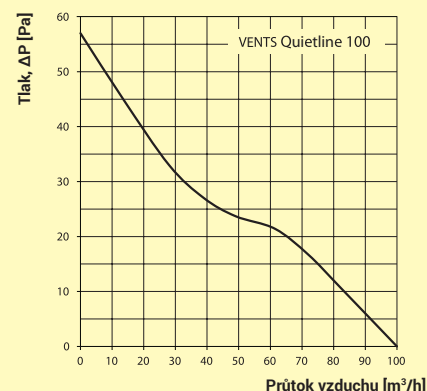

Balení:

eleman

ELEMAN spol. s r.o.

Olomoucká 107, 796 01 Prostějov

tel.: +420 739 201 336

e-mail: info@eleman.cz

Výhody

Speciální aerodynamické oběžné lopatky pro lepší proudění vzduchu

Kryt a oběžné lopatky jsou vyrobeny z vysoce kvalitního a UV odolného plastu