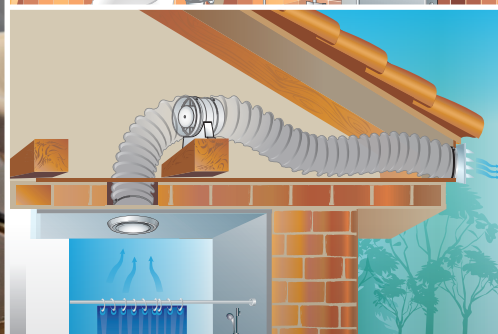

EXTRA TICHÝ VENTILÁTOR - 25 dB!

eleman

QUIETLINE

**1/2 SPOTŘEBA ENERGIE!
2x TIŠŠÍ PROVOZ!**

Domovní axiální ventilátory se sníženou hluchností a úsporným motorem

Domovní axiální ventilátor QUIETLINE je určen k odsávání vzduchu z menších bytových prostor jako jsou koupelny, toalety, kuchyně a to díky své tichosti a úspornosti. Ventilátor se montuje přímo do potrubí. Vzhledem ke svým technickým parametrům se doporučuje ventilátory používat v kombinaci s kratším vzduchotechnickým potrubím. Ventilátory typové řady QUIETLINE jsou již v základu vybaveny kuličkovými ložisky, což umožňuje montáž v jakékoliv poloze nebo jejich využití k nepřetržitým dlouhodobým provozům. Všechny motory jsou vybaveny tepelnou pojistkou. Kryt a vrtule ventilátorů je vyrobena z vysoce kvalitního ABS plastu odolnému vůči UV záření. Ventilátory mohou ovládat pomocí samostatného přepínače nebo mohou být zapojeny paralelně s osvětlením. Modely označené „T“ jsou vybaveny časovým spínačem s nastavitelným dobem v rozsahu od 2 do 30 minut. Typy s označením „k“ jsou vybaveny držákem na povrch.

Výhody

Speciální aerodynamické oběžné lopatky pro lepší proudění vzduchu

Kryt a oběžné lopatky jsou vyrobeny z vysoce kvalitního a UV odolného plastu

Nový energeticky úsporný motor

Modely s označením „k“ mají speciální držák pro montáž na stěnu