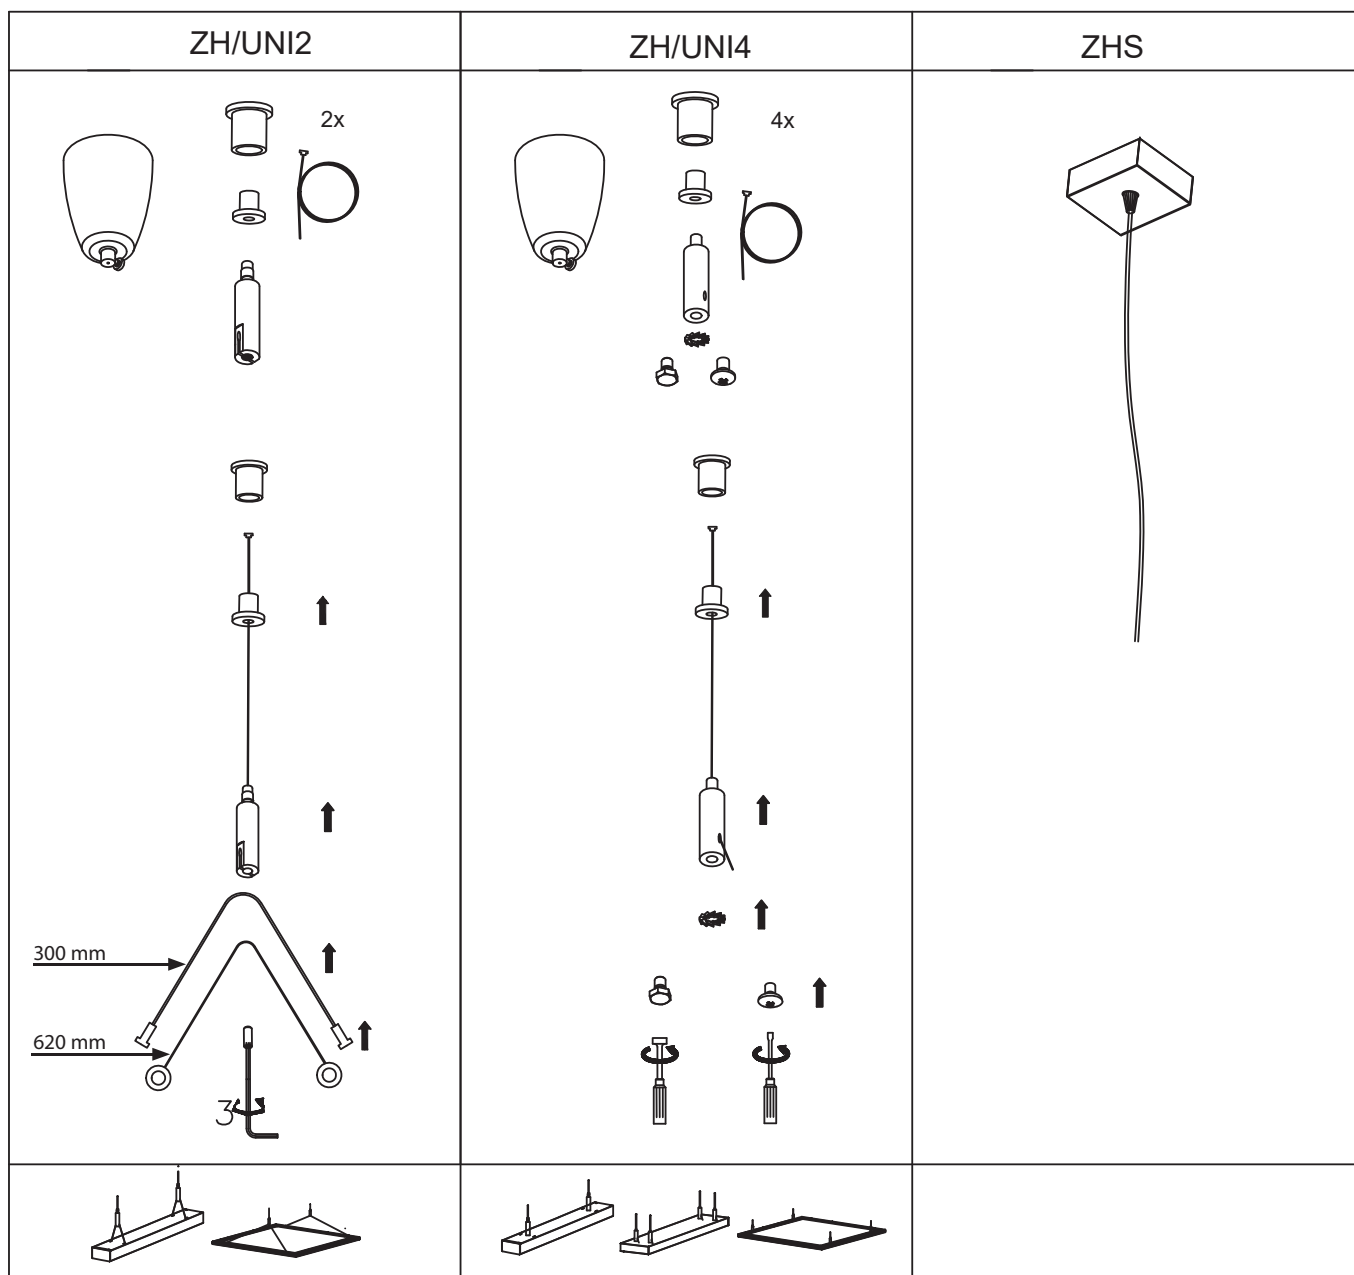

ZÁVĚSY SVÍTIDEL

ZH/UNI2 – univerzální 2-lankový závěs

ZH/UNI4 – univerzální 4-lankový závěs

Transparentní přívodní kabel (2m) vč. stropní montury
 ZHS3 - 3 x 0,75 mm
 ZHS5 - 5 x 0,75 mm

Životnost svítidel MODUS*