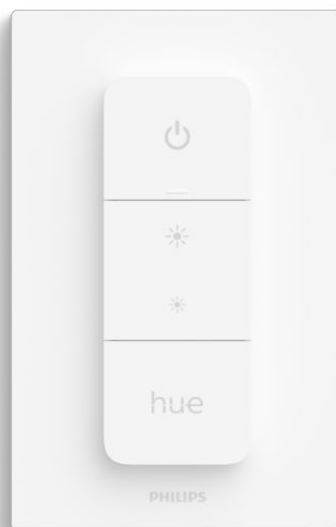

Jednoduše chytré osvětlení

Tlumte nebo zjasňujte osvětlení místnosti, přepínejte světelné scény nebo získajte nejlepší osvětlení podle denní doby. Stmívač Hue Dimmer switch se dá připevnit na stěny nebo na magnetické povrchy. Využijete ho také jako přenosné dálkové ovládání svého osvětlení.