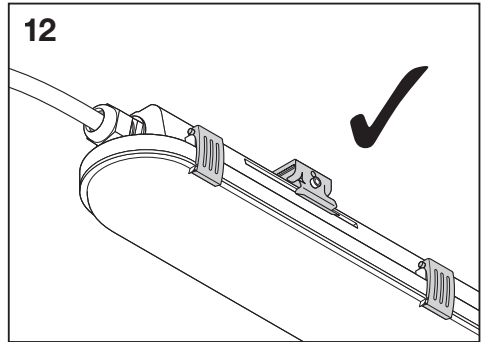

n	B16	C10	C16
DP 1200 18W	58	46	73
DP 1200 32W	27	24	39
DP 1500 26W	56	44	71
DP 1500 46W	26	23	37
DP 1500 58W	26	23	38
DP 1500 81W	13	16	26