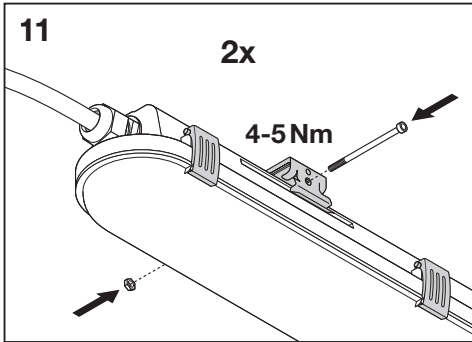

n	B16	C10	C16
DP 1200 18W	58	46	73
DP 1200 32W	27	24	39
DP 1500 26W	56	44	71
DP 1500 46W	26	23	37
DP 1500 58W	26	23	38
DP 1500 81W	13	16	26