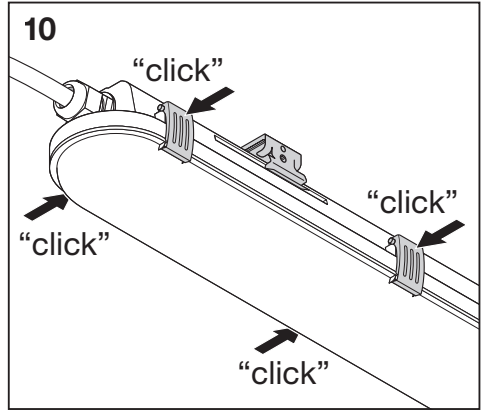

n	B16	C10	C16
DP 1200 18W	58	46	73
DP 1200 32W	27	24	39
DP 1500 26W	56	44	71
DP 1500 46W	26	23	37
DP 1500 58W	26	23	38
DP 1500 81W	13	16	26