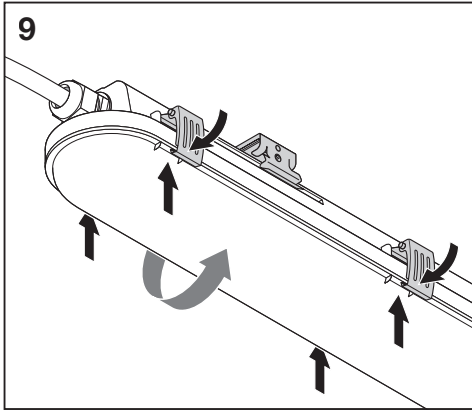

n	B16	C10	C16
DP 1200 18W	58	46	73
DP 1200 32W	27	24	39
DP 1500 26W	56	44	71
DP 1500 46W	26	23	37
DP 1500 58W	26	23	38
DP 1500 81W	13	16	26