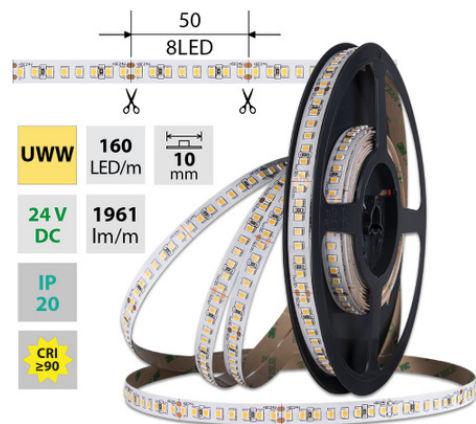

support@mcled.cz

Popis: LED pásek SMD2835, ultra teplá bílá (2000K), 19,2W, 160LED, 1961lm/m, CRI>90, segment 50mm, 8LED/segment, IP20, DC 24V, životnost 54000h, šíře 10mm, bílý PCB pásek, max. délka pásku při jednostranném zapojení: 5m, opatřen samolepící páskou 3M, UV stabilní. Balení 50m.

UWW	160 LED/m	10 mm
24 V DC	1961 lm/m	
IP 20		
CRI ≥90		

Parametry:Provedení: **Páska**Způsob montáže: **Povrchová montáž**Typ světelného zdroje: **LED nevyměnitelný**Počet LED na metr [-]: **160**Počet LED na 1 stopu [-]: **48**Výkon na metr [W]: **19,2**Umístění: **suché prostředí**Výkon světelného zdroje na stopu [W]: **5,8**Světelný tok na metr [lm]: **1961**Druh napětí: **DC**Napětí světeln. zdroje [V]: **24 - 24**Úhel vyzařování [°]: **120**Provozní jednotka: **LED driver napěťový**

Třída energetické účinnosti vestavěného světelného

zdroje: **A++, A+, A (LED)**Jmenovitá životnost L70/B10 při 25 °C [h]: **54000**Stupeň krytí (IP): **IP20**Třída ochrany: **III**Max. celkový příkon [W]: **19,2**Převládající barva světla: **Bílá**Barevná teplota [K]: **1900 - 2100**Index podání barev CRI: **90-100 (třída 1A)**Šířka [mm]: **10**Výška / hloubka [mm]: **1,4**Délka [mm]: **50000**Délka segmentů [mm]: **50**S koncovým dílem: **ne**Se sadou k připojení: **ne**S ochranným krytem: **ne**Samolepící: **ano**Způsob kabeláže: **Zakončeno**Počet pólů: **2**Průřez vodiče [mm²]: **0,82**Způsob připojení: **Kabel**Směr vyzařování: **kolmo**Typ čipu: **SMD 2835**Barevná uniformita (MacAdamova elipsa): **SDCM3**Napětí světelného zdroje: **24**Max. délka pásku při jednostranném napájení [m]: **5**Max. délka pásku při oboustranném napájení [m]: **10**Pásek s délkou na míru: **ne**Nutno umístit na hliníkový profil: **ano**Barva světla: **ultra teple bílý UWW**Svítivost: **extra vysoká**Délka pásku v balení: **50 m**Dělitelnost pásku po [mm]: **50 mm**Počet LED na segment: **8**Záruka McLED [M]: **60**EAN: **8595607140324**