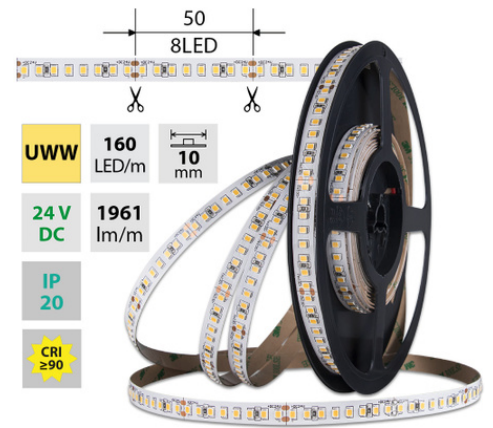

LED pásek UWW, 160LED, 1961lm/m, 19,2W/24V, IP20, 50m

Kód produktu: **ML-126.890.60.2**Typ produktu: **2835UWW-M160L10W20F24RA90-50M****McLED Asist**

+420 220 184 886, +420 220 184 827, +420 220 184 894, +420 220 184 881

support@mcled.cz

Popis: LED pásek SMD2835, ultra teplá bílá (2000K), 19,2W, 160LED, 1961lm/m, CRI>90, segment 50mm, 8LED/segment, IP20, DC 24V, životnost 54000h, šíře 10mm, bílý PCB pásek, max. délka pásku při jednostranném zapojení: 5m, opatřen samolepící páskou 3M, UV stabilní. Balení 50m.

UWW	160 LED/m	10 mm
24 V DC	1961 lm/m	
IP 20		
CRI ≥90		

Parametry:Provedení: **Páska**Způsob montáže: **Povrchová montáž**Typ světelného zdroje: **LED nevyměnitelný**Počet LED na metr [-]: **160**Počet LED na 1 stopu [-]: **48**Výkon na metr [W]: **19,2**Umístění: **suché prostředí**Výkon světelného zdroje na stopu [W]: **5,8**Světelný tok na metr [lm]: **1961**Druh napětí: **DC**Napětí světeln. zdroje [V]: **24 - 24**Úhel vyzařování [°]: **120**Provozní jednotka: **LED driver napěťový**