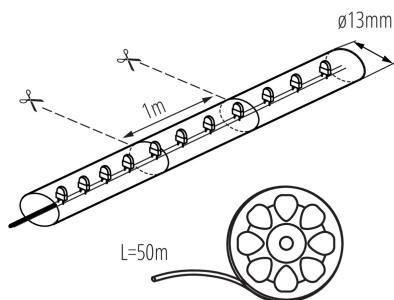

PŘÍSLUŠENSTVÍ: