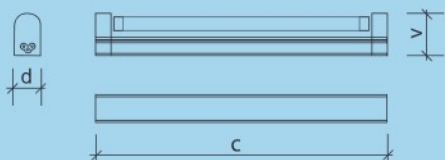

TAMARA

Svítlidlo s krytem zářivky s velmi širokým použitím do kuchyňských linek, výloh, nad pracovní stůl, kapsy pod stropem atd. Moderní subtilní design navazuje na úspěšnou sérii FISB. Standardně je svítlidlo dodáváno s prismatickým krytem zářivky. Možno dodat s čirým krytem nebo bez krytu. Snadná montáž, zářivka T5 součástí výrobku.

Rychlý start bez blikání, úspora až 80 % el. energie oproti klasické žárovce, dlouhá životnost elektroniky.

Možno propojit ohebným propojovacím kabelem nebo těsně za sebou až deset svítidel.

Na objednávku možno dodat i různě dlouhé připojovací kabely.

Montura: kovová, bílá

Napájecí napětí: 230 V ~ 50 Hz

Montáž:

Rovnoměrný rozptyl světla.

Tamara 35
Tamara 28