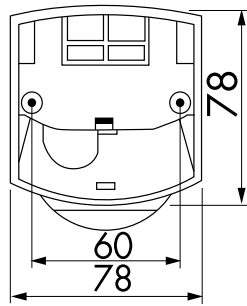

Technická data

Napětí:	110 - 240 V AC 50 / 60 Hz
Rozměry:	103 x 78 x 80 mm
Spotřeba elektrické energie:	ca. 0,4 W
Detekčním rozsahem:	vodorovný 140° (montáž na stěnu)
Dosah:	max. 12 m křížem max. 4 m přímo max. 2 m ochrana pod detektorem
Velikost snímaného prostoru pro nepřímý pohyb, v případě montáže v doporučené	170 m ² / 2,5 m montážní výška

výšce:**(in translation):** 2 m / 3 m / 2,5 m**Stupeň krytí:** IP54 / třída II**Okolní teplota:** -25 °C až +50 °C**Bydlení:** obal UV a nárazuvzdorný polykarbonát**kanál 1 (ovládání osvětlení)****Spínací kapacita:** 1000 W, $\cos \varphi = 1$
500 VA, $\cos \varphi = 0,5$
200 W LED**Typ kontaktu:** 1x μ kontakt, bez kontaktu**Čas dobehu:** 4 s - 20 min**Prahová hodnota sepnutí:** 2 - 2000 lux

Příslušenství

Typ	Barva	Obj. číslo	EAN číslo
drátěný koš BSK (Ø 164 x 143 mm)	bílá	92467	4007529924677
odrušovací člen	bílá	10880	4007529108800
mini-odrušovací člen	černá	10882	4007529108824

Rozměry 91021

Rozměry 91011

Rozměry 91001

Diagram detekce

- 1: Chůze křížem
- 2: Chůze přímo
- 3: Ochrana proti podlezání