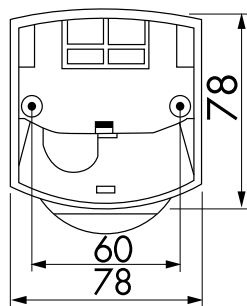

Technická data

Napětí:	110 - 240 V AC 50 / 60 Hz
Rozměry:	103 x 78 x 80 mm
Spotřeba elektrické energie:	ca. 0,4 W
Detekčním rozsahem:	vodorovný 140° (montáž na stěnu)
Dosah:	max. 12 m křížem max. 4 m přímo max. 2 m ochrana pod detektorem
Velikost snímaného prostoru pro nepřímý pohyb, v případě montáže v doporučené	170 m ² / 2,5 m montážní výška

výšce:**(in translation):** 2 m / 3 m / 2,5 m**Stupeň krytí:** IP54 / třída II**Okolní teplota:** -25 °C až +50 °C**Bydlení:** obal UV a nárazuvzdorný polykarbonát**kanál 1 (ovládání osvětlení)****Spínací kapacita:** 1000 W, $\cos \varphi = 1$
500 VA, $\cos \varphi = 0,5$
200 W LED**Typ kontaktu:** 1x μ kontakt, bez kontaktu**Čas dobehu:** 4 s - 20 min**Prahová hodnota sepnutí:** 2 - 2000 lux

Příslušenství

Typ	Barva	Obj. číslo	EAN číslo
drátěný koš BSK (Ø 164 x 143 mm)	bílá	92467	4007529924677
odrušovací člen	bílá	10880	4007529108800
mini-odrušovací člen	černá	10882	4007529108824

Rozměry 91021

Rozměry 91011

Rozměry 91001

Diagram detekce

- 1: Chůze křížem
- 2: Chůze přímo
- 3: Ochrana proti podlezání