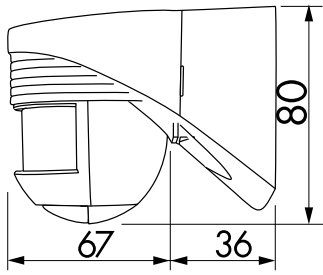

Rozměry 91021