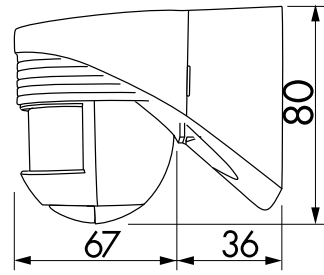

Technická data

Napětí:	110 - 240 V AC 50 / 60 Hz
Rozměry:	103 x 78 x 80 mm
Spotřeba elektrické energie:	ca. 0,4 W
Detekčním rozsahem:	vodorovný 140° (montáž na stěnu)
Dosah:	max. 12 m křížem max. 4 m přímo max. 2 m ochrana pod detektorem
Velikost snímaného prostoru pro nepřímý pohyb, v případě montáže v doporučené	170 m ² / 2,5 m montážní výška

výšce:**(in translation):** 2 m / 3 m / 2,5 m**Stupeň krytí:** IP54 / třída II**Okolní teplota:** -25 °C až +50 °C**Bydlení:** obal UV a nárazuvzdorný polykarbonát**kanál 1 (ovládání osvětlení)****Spínací kapacita:** 1000 W, $\cos \varphi = 1$
500 VA, $\cos \varphi = 0,5$
200 W LED**Typ kontaktu:** 1x μ kontakt, bez kontaktu**Čas dobehu:** 4 s - 20 min**Prahová hodnota sepnutí:** 2 - 2000 lux

Příslušenství

Typ	Barva	Obj. číslo	EAN číslo
drátěný koš BSK (Ø 164 x 143 mm)	bílá	92467	4007529924677
odrušovací člen	bílá	10880	4007529108800
mini-odrušovací člen	černá	10882	4007529108824

Rozměry 91021

Rozměry 91011

Rozměry 91001

Diagram detekce

- 1: Chůze křížem
- 2: Chůze přímo
- 3: Ochrana proti podlezání