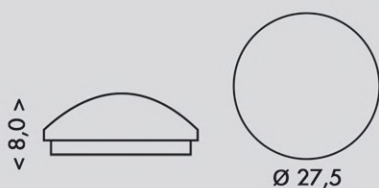

VICTOR B

A - D