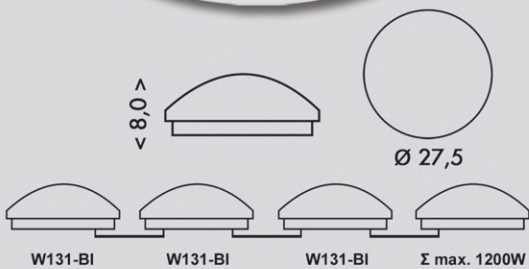

technická svítidla  
technické svietidlá  
opravy techniczne

VICTOR

A - D

W131-BI

W131-BI

8 590849 501414

min max  
8sec - 12min

min max  
2lux - 2000lux

VICTOR B

A - D

W131/B-BI

W131/B-BI

8 590849 502091