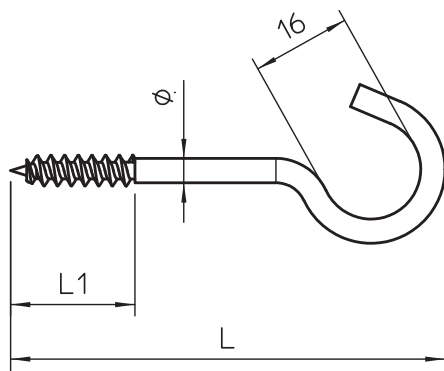

List technických údajů

Stropní háky

Výr. č. 3450066

Stropní hák s válcovaným závitem do dřeva.

CE

St	Ocel
G	galvanicky zinkováno

Kmenová data

Č. výr.	3450066
Typ	915 3.9x60 G
Označení 1	Stropní hák
Označení 2	se závitem do dřeva
Rozměr	3,9x60mm
Materiál	Ocel
Zkratka materiálu	St
Povrch	galvanicky zinkováno
Povrch podle DIN	DIN EN 12329
Povrch zkratka	G
Hmotnost	0,80 kg/100 ks

List technických údajů

Stropní háky

Výr. č. 3450066

Technické údaje

Délka	60,00 mm
Rozměr L	60,00 mm
Rozměr L1	20,00 mm
Zatížení na mezi pevnosti	0,15 kN
Zatížení na mezi pevnosti	150,00 N
Délka závitu	20,00 mm
Průměr háku	16,00 mm
Potaženo plastem	<input type="checkbox"/>
Průměr materiálu	3,90 mm