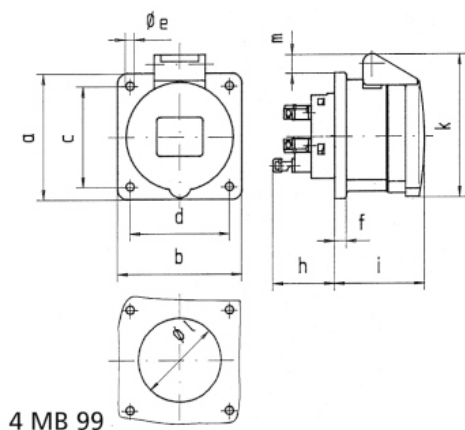

# Zásuvka vestavná přímá QUICK-CONNECT

Položka	
Kód položky	<b>132002</b>
Parametry	32A 5P (3P+N+PE) 400V IP44 6h
EAN	4024941019248
Počet ks v balení	10 ks

Popis položky	
Skupina	Zásuvka vestavná QC přímá
Proud	32A
Počet pólů	5P (3P+N+PE)
Hodinový úhel	6h
Napětí	400V (200/346 do 240/415V)
Frekvence	50 a 60Hz
Stupeň ochrany krytem	IP44
Rozlišovací barva	RAL 3000, červená
Barva součástí	víčko červené RAL 3000 pouzdro šedé RAL 7035
Technologie připojení	Kontex-Kontakt, bezšroubové svorky
Maximální průřez vodiče	10,0 mm <sup>2</sup>
Vývod kabelu	ostatní
Rozměr příruby - výška	75,0 mm
Rozměr příruby - šířka	75,0 mm
Rozteč montážních otvorů - výška	60,0 mm
Rozteč montážních otvorů - šířka	60,0 mm
Připojení	přímé
Materiál pouzdra	polyamid

Logistické údaje	
<b>Hmotnost (ks)</b>	0,2 kg
Balení	jednotka
Množství	1 ks
EAN	4024941019248
Délka	410 mm
Šířka	285 mm
<b>Hmotnost (karton)</b>	2,152 kg
Balení	karton
Množství	10 ks
Délka	258 mm
Šířka	183 mm
Výška	212 mm
Objem	8750 cm <sup>3</sup>

Etim	
Intenzita proudu IEC	32
Počet pólů	5
Napětí podle EN 60309-2	400 V (50+60 Hz) červená
Pozice zemního kontaktu	6
Rozlišovací barva	Červená
Číslo RAL	3000
Stupeň krytí (IP)	IP44
Způsob připojení	Bezšroubová svorka
Kabelový přívod	Ostatní
Materiál	Plast
Vojenské provedení	ne
Velikost příruby vertikálně	75
Vzdálenost vyvrtaných otvorů vertikální	60
Velikost příruby horizontálně	75
Vzdálenost vyvrtaných otvorů horizontální	60

## Rozměrový obrázek

Ampere Polzahl	16 3	16 4	16 5	32 3	32 4	32 5
a	75,0	75,0	75,0	75,0	75,0	75,0
b	75,0	75,0	75,0	75,0	75,0	75,0
c	60,0	60,0	60,0	60,0	60,0	60,0
d	60,0	60,0	60,0	60,0	60,0	60,0
e $\varnothing$	5,5	5,5	5,5	5,5	5,5	5,5
f	7,0	7,0	7,0	8,0	8,0	8,0
h	35,5	35,5	35,5	50,0	50,0	50,0
i	50,0	50,0	51,0	60,0	60,0	60,0
k	74,0	84,0	91,0	94,0	94,0	102,0
l $\varnothing$	45,0	45,0	55,0	60,0	60,0	60,0
m	3,5	7,0	11,5	12,0	12,0	17,0
Leiter mm <sup>2</sup> min	1,5	1,5	1,5	2,5	2,5	2,5
Leiter mm <sup>2</sup> max	4	4	4	10	10	10