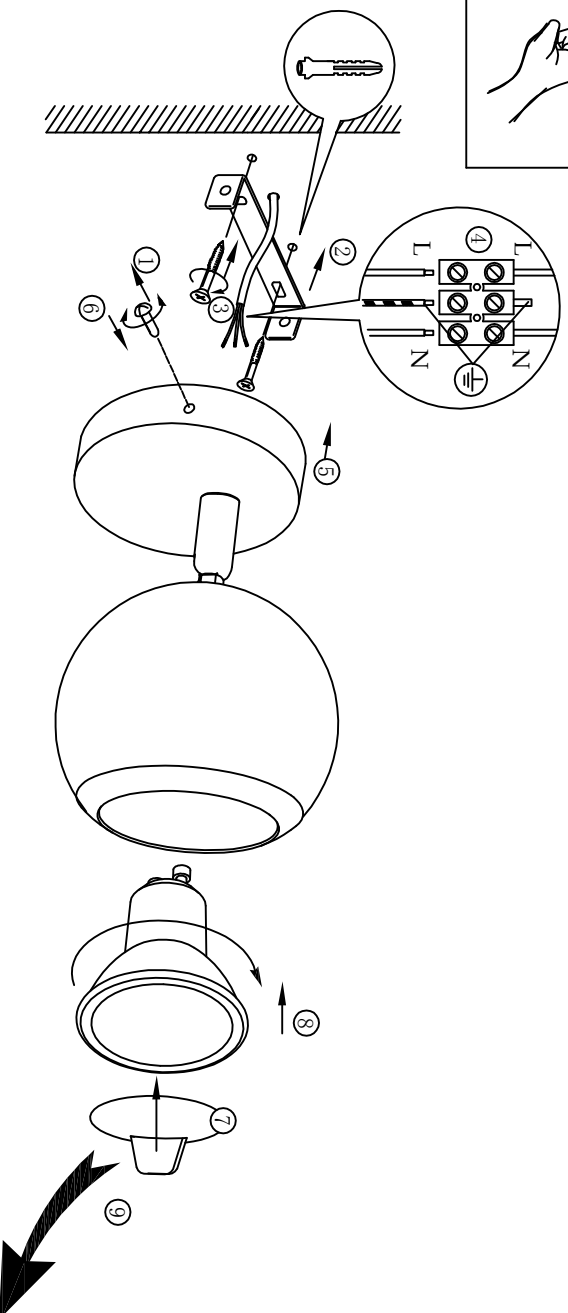

B

BLA31001

A5印刷

 <b>东莞东进照明有限公司</b>		名称		20121220-A单头射灯	
绘图	张福华			货号	31001
校对				通用货号	
检查		版次	V: 1.0		
审核		日期	20130326		
approved by EGL0					