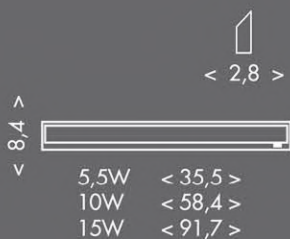

LED

Ecolite TL2016-SMD

Toto svítidlo obsahuje světelné zdroje LED.

Světelné zdroje LED v tomto svítidle nelze vyměnit.

874/2012

5,5W 440lm

TL2016-28SMD/5,5W

10W 800lm

TL2016-42SMD/10W

15W 1200lm

TL2016-70SMD/15W

CE	~230V	F	SMD chip	⏚
max. 5,5W	max. 10W	max. 15W	IP20	30000h
4100K	Ra ≥80	🏠	⚡	✈️
📦 12	📦 3			