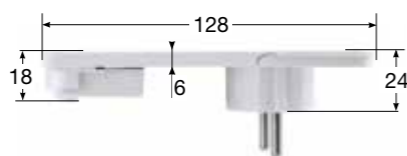

**EXTRA PLOCHÁ VIDLICE 1110**

Extra plochá  
(v zásuvce téměř  
nezabírá místo)

Vhodná pro použití  
za nábytek

Snadné vytažení  
ze zásuvky pomocí držáku

Obj.č. **1110**

Vidlice 1110

- Barva - bílá (RAL 9003)
- 16 A, 250 V
- Materiál PVC

**GUMOVÁ SAMOLEPÍCÍ LIŠTA PRO KABELY - CANALROLL**

Obj.č. **71501A**

Canalroll

- Samolepicí gumová lišta
- Instalace bez použití speciálních nástrojů, lze krájet nůžkami
- Délka lišty 5 metrů
- Vyrobená ze samozhášivého materiálu