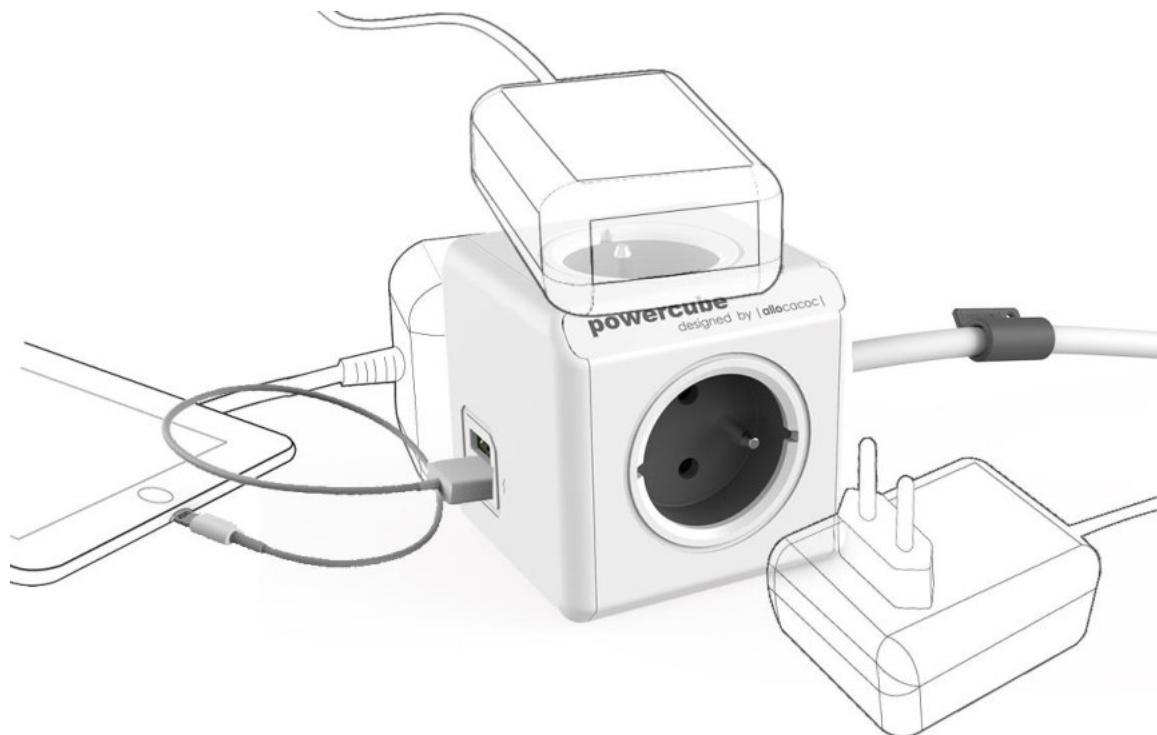

POWERCUBE EXTENDED USB Grey

Dodejte svému domovu či kanceláři elegantní a funkční rozbočovač PowerCube Extended USB včetně 2 USB portů. PowerCube Extended USB je jedinečné řešení nepřehledných prodlužovacích kabelů. Atraktivní design a moderní křivky se stanou ozdobou vašeho domova či kanceláře. Moderní barevné sladění se hodí do každého interiéru.

PowerCube Extended USB nabízí 4 zásuvky (250V~, 16A, 3680W), 2 USB porty (2.1A, 2x 5 V), 3m prodlužovací kabel, montážní dok, dětskou pojistku a uzemnění. Zásuvky se vzájemně neblokují a nepřekázejí. Jednoduchá možnost kombinace s ostatními PowerCube verzemi.

Proč je PowerCube Extended USB jedinečná?

- **DOSTUPNOST:**

Prakticky rozložené zásuvky, které můžete využívat všechny současně. **Zapojená zařízení si vzájemně nepřekázejí** jako u běžných prodlužovacích kabelů či rozboček. Komplikace nenastávají ani v případě připojení rozměrově nestandardních přívodů v podobě adaptérů či nabíječek na baterie.

- **KAPACITA:**

Pohodlně **zapojíte 4 elektrická zařízení a díky 2 USB portům můžete dobíjet vaše mobilní zařízení současně**. Verze Extended USB vám umožní přiblížit zdroj elektrické energie na zvolené místo. Lze kombinovat s ostatními PowerCube verzemi.