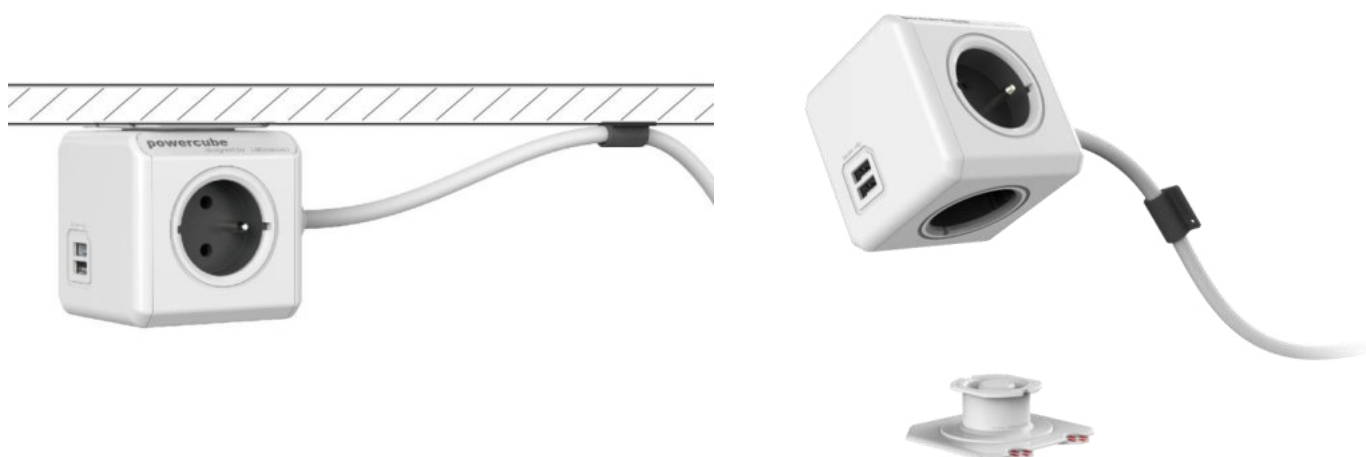

POWERCUBE EXTENDED USB Grey

Dodejte svému domovu či kanceláři elegantní a funkční rozbočovač PowerCube Extended USB včetně 2 USB portů. PowerCube Extended USB je jedinečné řešení nepřehledných prodlužovacích kabelů. Atraktivní design a moderní křivky se stanou ozdobou vašeho domova či kanceláře. Moderní barevné sladění se hodí do každého interiéru.

PowerCube Extended USB nabízí 4 zásuvky (250V~, 16A, 3680W), 2 USB porty (2.1A, 2x 5 V), 3m prodlužovací kabel, montážní dok, dětskou pojistku a uzemnění. Zásuvky se vzájemně neblokují a nepřekázejí. Jednoduchá možnost kombinace s ostatními PowerCube verzemi.

- **KAPACITA:**

Pohodlně **zapojíte 4 elektrická zařízení a díky 2 USB portům můžete dobíjet vaše mobilní zařízení současně**. Verze Extended USB vám umožní přiblížit zdroj elektrické energie na zvolené místo. Lze kombinovat s ostatními PowerCube verzemi.

- **UMÍSTĚTĚ KDEKOLIV:**

PowerCube Extended USB, jak již název napovídá, disponuje prodlužovacím kabelem o délce 1,5 m.

Na stůl, pod stůl, na zeď... jednoduše kdekoliv mějte zásuvku vždy na dosah. Verze Extended USB obsahuje v balení montážní dok pro snadné umístění. Pokud budete potřebovat změnit místo uchycení, jednoduše odlepte lehce odnímatelnou pásku a dok umístěte jinde.