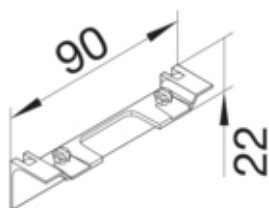

Zákryt lišty k přístrojové krabici 60mm, SL 20055 dekor dub

SL20055ACD5

#### Provedení

typ upevnění	připnutý
--------------	----------

#### Rozměry

výška	22 mm
délka	90 mm
výška kanálu	55 mm
šířka kanálu	20 mm