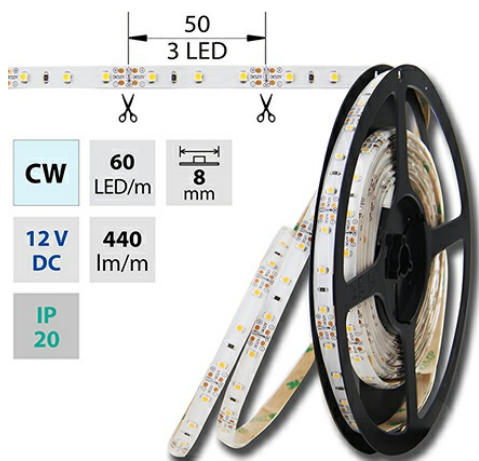

LED pásek studeně bílý CW, 60LED 4,8W/12V 440lm IP20, 50 m

Kód produktu: **ML-121.206.60.2**

Typ produktu: **3528CW-M60L8W20F12**

McLED Asist

+420 220 184 886

support@mcled.cz

Popis: **LED pásek SMD3528, 5800-6100K (studeně bílý CW), 12W, 60LED, 440lm, segment 50mm, 3LED/segment, IP20, DC 12V, životnost 35000h, šířka 8mm, bílý PCB pásek, max. délka pásu při jednostranném zapojení: 5m, opatřen samolepící páskou 3M, UV stabilní.**

Barva světla: **Bílá**

Barevná teplota - rozsah [K]: **5800 - 6100**

Index podání barev CRI: **80-89 (třída 1B)**

Šířka [mm]: **8**

Výška / hloubka [mm]: **2,1**

Délka [mm]: **50000**

Délka jednotlivých segmentů [mm]: **50**

Max. délka pásu při oboustranném napájení [m]:

10

Pásek s délkou na míru: **ne**

Nutno umístit na hliníkový profil: **ne**

Umístění: **suché prostředí**

Barva světla: **studeně bílý CW**

Délka pásu v balení: **50 m**

Dělitelnost pásu po [mm]: **50 mm**

Počet LED na segment: **3**

35000
h L70

4
Years
Roky
Warranty
Záruka
Garantie
Garanzia

CW 5800- 6100 K	SMD 3528	60 LED/m	4,8 W/m	440 lm/m	 8 mm
IP 20	12 V DC	3 LED 50 mm	350 mm 0,5 mm ²	120°	