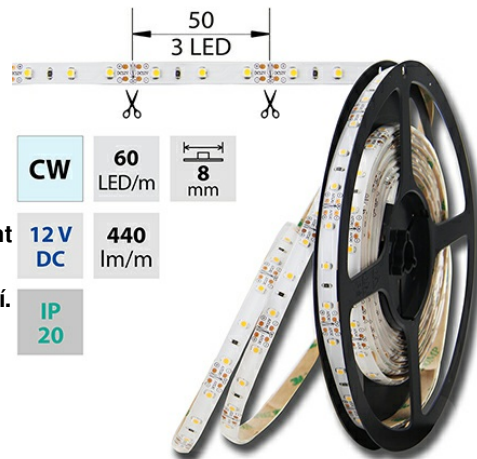

LED pásek studeně bílý CW, 60LED 4,8W/12V 440lm IP20, 50 m

Kód produktu: **ML-121.206.60.2**

Typ produktu: **3528CW-M60L8W20F12**

McLED Asist

+420 220 184 886

support@mcled.cz

Popis: **LED pásek SMD3528, 5800-6100K (studeně bílý CW), 12W, 60LED, 440lm, segment 50mm, 3LED/segment, IP20, DC 12V, životnost 35000h, šířka 8mm, bílý PCB pásek, max. délka pásu při jednostranném zapojení: 5m, opatřen samolepící páskou 3M, UV stabilní.**

Parametry:

Provedení: **Páska**

Způsob montáže: **Povrchová montáž**

Typ světelného zdroje: **LED nevyměnitelný**

Počet LED na metr [-]: **60**

Počet LED na 1 stopu [-]: **18,28710759**

Výkon světelného zdroje na metr [W]: **4,8**

Výkon světelného zdroje na stopu [W]:

1,462968607

Světelný tok na metr [lm]: **440**

Druh napětí: **DC**

Napětí světeln. zdroje [V]: **12 -**

Úhel vyzařování [°]: **120**

Provozní jednotka: **LED driver napěťový**

Směr vyzařování: **kolmo**

Typ čipu: **SMD 3528**

Barva základny: **bílá**

Barevná uniformita (MacAdamova elipsa): **SDCM3**

Napětí světelného zdroje: **12**

Max. délka pásu při jednostranném napájení [m]: **5**