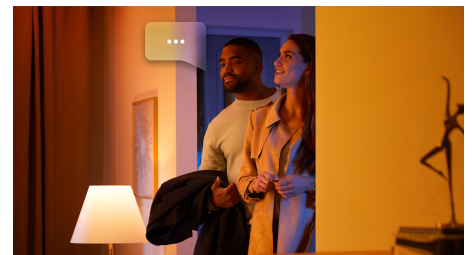

Ovládejte světla hlasem*

Philips Hue funguje s hlasovými asistenty Amazon Alexa či Google Assistant po spárování se zařízeními Google Nest nebo Amazon Echo. Pomocí jednoduchých hlasových příkazů můžete ovládat několik světel, ale i třeba jediné svítidlo v místnosti.