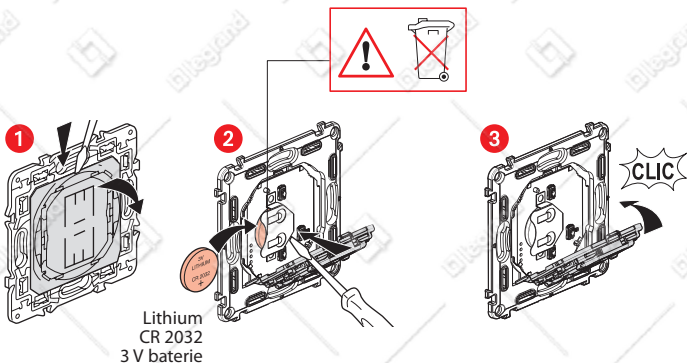

Instalujte bezdrátový spínač

Pro spárování bezdrátového spínače s drátovými přístroji ve vaší instalaci čtěte pokyny:

- -v návodu **startovacího kitu**
- -v **aplikaci Legrand Home + Control (Nastavení/Přidat přístroj)**
- -případně v návodech na **www.legrand.cz**

Výměna baterie

ZJEDNODUŠENÉ EU PROHLÁŠENÍ O SHODĚ

Níže podepsaný,

Legrand

prohlašuje že rádio-elektronické zařízení popisované
v tomto návodu odpovídá nařízení 2014/53/EU.

Plný text tohoto EU prohlášení
je dostupný na stránce:

www.legrandoc.com