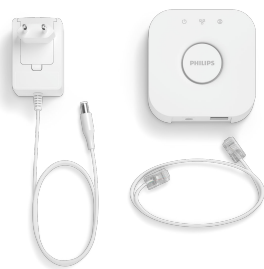

PHILIPS

Hue Bridge

Hue

Jednoduché nastavení

Inteligentní ovládání

Přidejte až 50 světel

Ovládejte systém hlasem

8719514342620

Osobní bezdrátové osvětlení

Mozkem celého systému chytrého osvětlení Philips Hue je můstek Hue Bridge, který umožňuje připojit a ovládat až 50 světel a příslušenství. Stačí zapojit a pomocí aplikace Hue nastavit pravidelné činnosti, časovače, vlastní scény osvětlení a další nastavení.