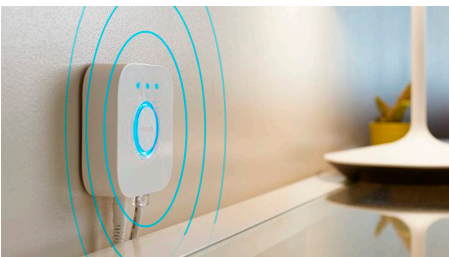

Hue Bridge vám přinese kompletní nabídku funkcí pro chytré osvětlení

Pořídte si ke svým chytrým světlům Hue Bridge (prodává se samostatně). Vychutnejte si kompletní nabídku funkcí řady Philips Hue. Hue Bridge vám umožní přidat až 50 chytrých světel, která můžete u sebe doma ovládat. Pokud chcete celou konfiguraci chytrého domácího osvětlení automatizovat, vytvořte si rutiny. Ovládejte světla, i když právě nejste doma, a pořídte si k nim i další příslušenství, jako jsou senzory pohybu nebo chytré spínače.