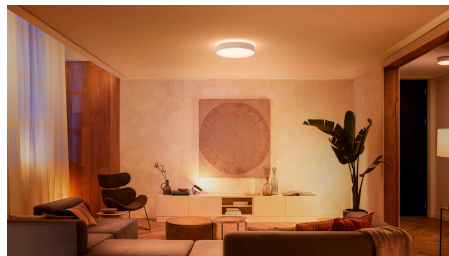

Vytvořte si tu správnou atmosféru s teplým nebo studeným bílým světlem

Vyberte si z více než 50 000 odstínů teplého nebo studeného bílého světla a navodte si v domácnosti dokonalou atmosféru pro každou aktivitu a denní dobu. Ráno si můžete rozsvítit jasné bílé světlo, které vám dodá energii a čilost, a večer zase můžete odpočívat při tlumené zlatavé záři.