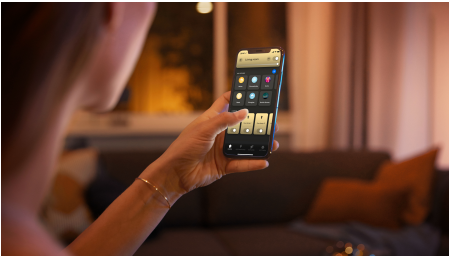

Jednoduše chytré osvětlení

Nainstalujte si tyto dvě chytré LED žárovky s patičí GU10 do bodových svítidel – poskytnou vám teplé i studené bílé světlo a možnost okamžitého bezdrátového stmívání v jakékoli místnosti.

Snadné a chytré osvětlení

- Ovládejte aplikací Bluetooth až 10 světel
- Ovládejte světla hlasem*
- Navodte si správnou atmosféru teplým až studeným bílým světlem
- Získejte ideální světelná schémata pro vaše každodenní činnosti
- Hue Bridge vám přinese kompletní nabídku funkcí pro chytré osvětlení

Přednosti

Ovládejte aplikací Bluetooth až 10 světel

Aplikace Hue Bluetooth vám umožňuje ovládat chytré osvětlení Hue v jedné místnosti u vás doma. Můžete přidat až deset chytrých světel a ovládat je jednoduchým stisknutím tlačítka na vašem mobilním zařízení.

Získejte ideální světelná schémata pro vaše každodenní činnosti

Usnadněte si a zpříjemněte den předvolenými světelnými schémata speciálně vytvořenými pro vaše každodenní činnosti: Povzbuzující, Soustředění, Čtení a Relaxační. Dvě scény ve studených tónech, Povzbuzující a Soustředění, vám pomohou zahájit den a soustředit se, scény s teplejším světlem, Čtení a Relaxační, pak využijete, když si budete chtít pohodlně číst nebo nechat svou mysl odpočinout.