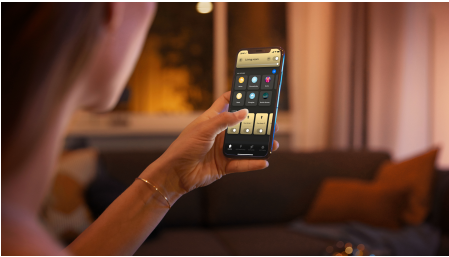

## Jednoduše chytré osvětlení

Tato chytrá LED žárovka s patičí E27, která je nejjasnější z celé série, se pyšní jasně odpovídající tradiční žárovce o výkonu 100 W. Se svým nastavitelným bílým světlem se dokonale hodí k osvětlení velkého prostoru.

### Snadné a chytré osvětlení

- Ovládejte aplikací Bluetooth až 10 světel
- Ovládejte světla hlasem\*
- Navodte si správnou atmosféru teplým až studeným bílým světlem
- Získejte ideální světelná schémata pro vaše každodenní činnosti
- Hue Bridge vám přinese kompletní nabídku funkcí pro chytré osvětlení
- Silné, jasné, nastavitelné bílé světlo

## Ovládejte aplikací Bluetooth až 10 světel

Aplikace Hue Bluetooth vám umožňuje ovládat chytré osvětlení Hue v jedné místnosti u vás doma. Můžete přidat až deset chytrých světel a ovládat je jednoduchým stisknutím tlačítka na vašem mobilním zařízení.