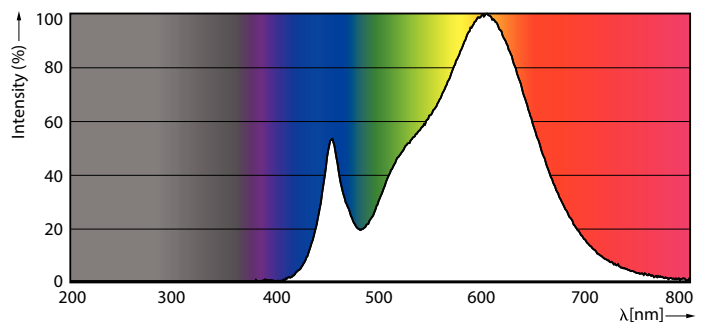

Údaje o produktu

Obecné informace	
Patice krytky	E27 [E27]
Nominální životnost	15 000 h
Cyklus zapnutí	50 000
Lighting Technology	LED
Referenční měření toku	Sphere
Značka CE	Ano
Splňuje požadavky evropské směrnice RoHS	Ano
Světelně technické	
Kód barvy	830 [CCT of 3000K]
Vyzařovací úhel (jmen.)	180 stupňů
Světelný tok	1 521 lm
Barevné konstrukce	Bílá (WH)
Jmenovitá náhradní teplota chromatičnosti	3000 K
Měrný výkon (jmen.) (nom.)	117 lm/W
Konzistence barev	<6
Index podání barev (CRI)	80
Světelný tok na konci jmenovité životnosti (jmen.)	70 %
Hodnota blikání (PstLM)	1

Rozměrové výkresy

Product	D	C
CorePro LEDbulb ND 13-100W A60 E27 830	60 mm	120 mm

Fotometrické údaje

Light Distribution Diagram

Spectral Power Distribution Colour

CorePro LEDbulb

Fotometrické údaje

General uniform lighting - CorePro LEDbulb ND 13-100W A60 E27 830