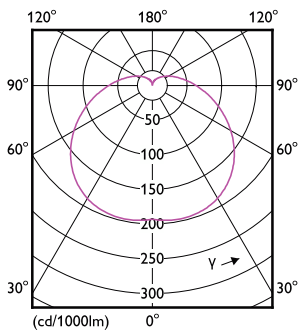

Rozměrové výkresy

Product	D	C
CorePro LEDbulb ND 13-100W A60 E27 830	60 mm	120 mm

Fotometrické údaje

Light Distribution Diagram

Spectral Power Distribution Colour

CorePro LEDbulb

Fotometrické údaje

General uniform lighting - CorePro LEDbulb ND 13-100W A60 E27 830