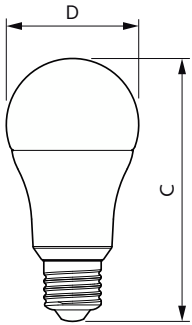

CorePro LEDbulb

Mechanické a materiály

Povrchová úprava žárovky	Matná
Materiál žárovky	Plast
Tvar žárovky	A60 [A 60 mm]

Certifikace a použití

Třída energetické účinnosti	E
Spotřeba energie kWh/1000 h	13 kWh
Registrační číslo databáze EPREL	1365425
EyeComfort	Ano

Rozměrové výkresy

Product	D	C
CorePro LEDbulb ND 13-100W A60 E27 830	60 mm	120 mm

Fotometrické údaje

Light Distribution Diagram

Spectral Power Distribution Colour

CorePro LEDbulb

Fotometrické údaje

General uniform lighting - CorePro LEDbulb ND 13-100W A60 E27 830